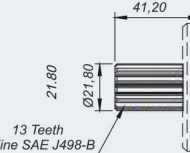

Gear Pump **30 SERIES K TYPE**

Available Shaft Types

Product Code			Displacement (cm <sup>3</sup> / rev)	Max.Cont. Pressure (100%)(bar)	Max.Peak Pressure (6 sec.max.)(bar)	Max.Cont. Speed (rpm)	Inlet	Outlet
CCW Left	CW Right	Bi-Directional						
22257017	22258017	22239017	17	300	320	2600	G1/2"	G1/2"
22257027	22258027	22239027	27	290	310			
22257034	22258034	22239034	34	285	305	2300	G3/4"	G3/4"
22257043	22258043	22239043	43	280	300			
22257051	22258051	22239051	51	230	280	2100	G1"	G3/4"
22257061	22258061	22239061	61	225	260			
22257082	22258082	22239082	82	200	220	1700	G1 1/4"	G1" - G3/4" (options)
22257100	22258100	22239100	100	190	220			
22257125	22258125	22239125	125	170	200	1600	G1 1/4"	G1" - G3/4" (options)

Gear Pump **30 SERIES SAE B**

Available Shaft Types

Product Code			Displacement (cm <sup>3</sup> / rev)	Max.Cont. Pressure (100%)(bar)	Max.Peak Pressure (6 sec.max.)(bar)	Max.Cont. Speed (rpm)	Inlet	Outlet
CCW Left	CW Right	Bi-Directional						
22267017	22268017	22269017	17	300	320	2600	G1/2"	G1/2"
22267027	22268027	22269027	27	290	310			
22267034	22268034	22269034	34	285	305	2300	G3/4"	G3/4"
22267043	22268043	22269043	43	280	300			
22267051	22268051	22269051	51	230	280	2100	G1"	G3/4"
22267061	22268061	22269061	61	225	260			
22267082	22268082	22269082	82	200	220	1700	G1 1/4"	G1" - G3/4" (options)
22267100	22268100	22269100	100	190	220			
22267125	22268125	22269125	125	170	200	1600	G1 1/4"	G1" - G3/4" (options)