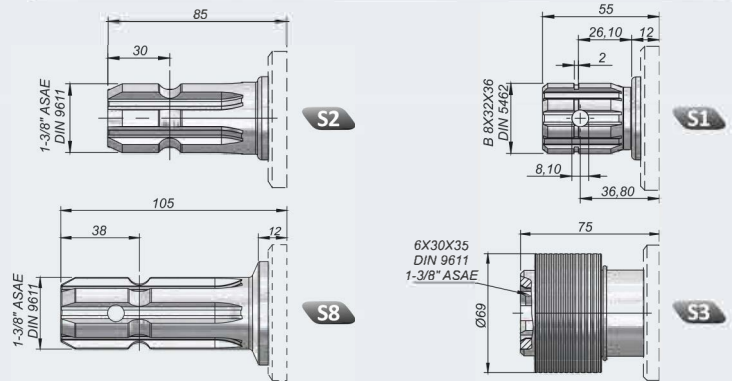

Gear Pump **30 SERIES ISO**

Available Shaft Types

Product Code			Displacement (cm <sup>3</sup> / rev)	Max.Cont. Pressure (100%)(bar)	Max.Peak Pressure (6 sec.max.)(bar)	Max.Cont. Speed (rpm)	Inlet	Outlet
CCW Left	CW Right	Bi-Directional						
22247017	22248017	22249017	17	300	320	2600	G1/2"	G1/2"
22247027	22248027	22249027	27	290	310			
22247034	22248034	22249034	34	285	305	2300	G3/4"	G3/4"
22247043	22248043	22249043	43	280	300			
22247051	22248051	22249051	51	230	280	2100	G1"	G3/4"
22247061	22248061	22249061	61	225	260			
22247082	22248082	22249082	82	200	220	1700	G1 1/4"	G1" - G3/4" (options)
22247100	22248100	22249100	100	190	220			
22247125	22248125	22249125	125	170	200	1600		

Gear Pump **30 SERIES UNI**

Available Shaft Types

Product Code			Displacement (cm <sup>3</sup> / rev)	Max.Cont. Pressure (100%)(bar)	Max.Peak Pressure (6 sec.max.)(bar)	Max.Cont. Speed (rpm)	Inlet	Outlet
CCW Left	CW Right	Bi-Directional						
22237017	22238017	22239017	17	300	320	2600	G1/2"	G1/2"
22237027	22238027	22239027	27	290	310			
22237034	22238034	22239034	34	285	305	2300	G3/4"	G3/4"
22237043	22238043	22239043	43	280	300			
22237051	22238051	22239051	51	230	280	2100	G1"	G3/4"
22237061	22238061	22239061	61	225	260			
22237082	22238082	22239082	82	200	220	1700	G1 1/4"	G1" - G3/4" (options)
22237100	22238100	22239100	100	190	220			
22237125	22238125	22239125	125	170	200	1600		