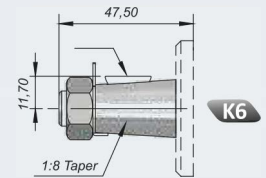

Gear Pump **30 SERIES UNI**

Available Shaft Types

Product Code			Displacement (cm <sup>3</sup> / rev)	Max.Cont. Pressure (100%)(bar)	Max.Peak Pressure (6 sec.max.)(bar)	Max.Cont. Speed (rpm)	Inlet	Outlet
CCW Left	CW Right	Bi-Directional						
22237017	22238017	22239017	17	300	320	2600	G1/2"	G1/2"
22237027	22238027	22239027	27	290	310			
22237034	22238034	22239034	34	285	305	2300	G3/4"	G3/4"
22237043	22238043	22239043	43	280	300			
22237051	22238051	22239051	51	230	280	2100	G1"	G3/4"
22237061	22238061	22239061	61	225	260			
22237082	22238082	22239082	82	200	220	1700	G1 1/4"	G1" - G3/4" (options)
22237100	22238100	22239100	100	190	220			
22237125	22238125	22239125	125	170	200	1600		

Gear Pump **30 SERIES K TYPE**

Available Shaft Types

Product Code			Displacement (cm <sup>3</sup> / rev)	Max.Cont. Pressure (100%)(bar)	Max.Peak Pressure (6 sec.max.)(bar)	Max.Cont. Speed (rpm)	Inlet	Outlet
CCW Left	CW Right	Bi-Directional						
22257017	22258017	22239017	17	300	320	2600	G1/2"	G1/2"
22257027	22258027	22239027	27	290	310			
22257034	22258034	22239034	34	285	305	2300	G3/4"	G3/4"
22257043	22258043	22239043	43	280	300			
22257051	22258051	22239051	51	230	280	2100	G1"	G3/4"
22257061	22258061	22239061	61	225	260			
22257082	22258082	22239082	82	200	220	1700	G1 1/4"	G1" - G3/4" (options)
22257100	22258100	22239100	100	190	220			
22257125	22258125	22239125	125	170	200	1600	G1 1/4"	G1" - G3/4" (options)