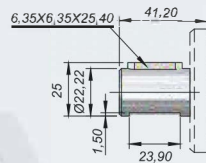

Gear Pump **30 SERIES K TYPE**

Available Shaft Types

Product Code			Displacement (cm <sup>3</sup> / rev)	Max.Cont. Pressure (100%)(bar)	Max.Peak Pressure (6 sec.max.)(bar)	Max.Cont. Speed (rpm)	Inlet	Outlet
CCW Left	CW Right	Bi-Directional						
22257017	22258017	22239017	17	300	320	2600	G1/2"	G1/2"
22257027	22258027	22239027	27	290	310			
22257034	22258034	22239034	34	285	305	2300	G3/4"	G3/4"
22257043	22258043	22239043	43	280	300			
22257051	22258051	22239051	51	230	280	2100	G1"	G3/4"
22257061	22258061	22239061	61	225	260			
22257082	22258082	22239082	82	200	220	1700	G1 1/4"	G1" - G3/4" (options)
22257100	22258100	22239100	100	190	220			
22257125	22258125	22239125	125	170	200	1600	G1 1/4"	G1" - G3/4" (options)

Gear Pump **30 SERIES SAE B**

Available Shaft Types

Product Code			Displacement (cm <sup>3</sup> / rev)	Max.Cont. Pressure (100%)(bar)	Max.Peak Pressure (6 sec.max.)(bar)	Max.Cont. Speed (rpm)	Inlet	Outlet
CCW Left	CW Right	Bi-Directional						
22267017	22268017	22269017	17	300	320	2600	G1/2"	G1/2"
22267027	22268027	22269027	27	290	310			
22267034	22268034	22269034	34	285	305	2300	G3/4"	G3/4"
22267043	22268043	22269043	43	280	300			
22267051	22268051	22269051	51	230	280	2100	G1"	G3/4"
22267061	22268061	22269061	61	225	260			
22267082	22268082	22269082	82	200	220	1700	G1 1/4"	G1" - G3/4" (options)
22267100	22268100	22269100	100	190	220			
22267125	22268125	22269125	125	170	200	1600	G1 1/4"	G1" - G3/4" (options)