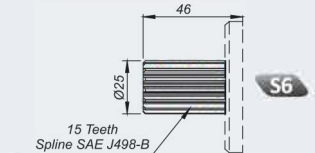

Gear Pump **30 SERIES K TYPE**

Available Shaft Types

Product Code			Displacement (cm <sup>3</sup> / rev)	Max.Cont. Pressure (100%)(bar)	Max.Peak Pressure (6 sec.max.)(bar)	Max.Cont. Speed (rpm)	Inlet	Outlet
CCW Left	CW Right	Bi-Directional						
22257017	22258017	22239017	17	300	320	2600	G1/2"	G1/2"
22257027	22258027	22239027	27	290	310			
22257034	22258034	22239034	34	285	305	2300	G3/4"	G3/4"
22257043	22258043	22239043	43	280	300			
22257051	22258051	22239051	51	230	280	2100	G1"	G3/4"
22257061	22258061	22239061	61	225	260			
22257082	22258082	22239082	82	200	220	1700	G1 1/4"	G1" - G3/4" (options)
22257100	22258100	22239100	100	190	220			
22257125	22258125	22239125	125	170	200	1600	G1 1/4"	G1" - G3/4" (options)

Gear Pump **30 SERIES SAE B**

Available Shaft Types

Product Code			Displacement (cm <sup>3</sup> / rev)	Max.Cont. Pressure (100%)(bar)	Max.Peak Pressure (6 sec.max.)(bar)	Max.Cont. Speed (rpm)	Inlet	Outlet
CCW Left	CW Right	Bi-Directional						
22267017	22268017	22269017	17	300	320	2600	G1/2"	G1/2"
22267027	22268027	22269027	27	290	310			
22267034	22268034	22269034	34	285	305	2300	G3/4"	G3/4"
22267043	22268043	22269043	43	280	300			
22267051	22268051	22269051	51	230	280	2100	G1"	G3/4"
22267061	22268061	22269061	61	225	260			
22267082	22268082	22269082	82	200	220	1700	G1 1/4"	G1" - G3/4" (options)
22267100	22268100	22269100	100	190	220			
22267125	22268125	22269125	125	170	200	1600	G1 1/4"	G1" - G3/4" (options)