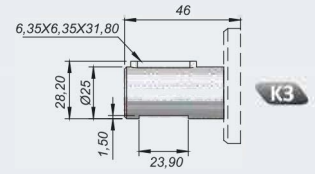

Gear Pump **30 SERIES K TYPE**

Available Shaft Types

Product Code			Displacement (cm <sup>3</sup> / rev)	Max.Cont. Pressure (100%)(bar)	Max.Peak Pressure (6 sec.max.)(bar)	Max.Cont. Speed (rpm)	Inlet	Outlet
CCW Left	CW Right	Bi-Directional						
22257017	22258017	22239017	17	300	320	2600	G1/2"	G1/2"
22257027	22258027	22239027	27	290	310			
22257034	22258034	22239034	34	285	305	2300	G3/4"	G3/4"
22257043	22258043	22239043	43	280	300			
22257051	22258051	22239051	51	230	280	2100	G1"	G3/4"
22257061	22258061	22239061	61	225	260			
22257082	22258082	22239082	82	200	220	1700	G1 1/4"	G1" - G3/4" (options)
22257100	22258100	22239100	100	190	220			
22257125	22258125	22239125	125	170	200	1600	G1 1/4"	G1" - G3/4" (options)

Gear Pump **30 SERIES SAE B**

Available Shaft Types

Product Code			Displacement (cm <sup>3</sup> / rev)	Max.Cont. Pressure (100%)(bar)	Max.Peak Pressure (6 sec.max.)(bar)	Max.Cont. Speed (rpm)	Inlet	Outlet
CCW Left	CW Right	Bi-Directional						
22267017	22268017	22269017	17	300	320	2600	G1/2"	G1/2"
22267027	22268027	22269027	27	290	310			
22267034	22268034	22269034	34	285	305	2300	G3/4"	G3/4"
22267043	22268043	22269043	43	280	300			
22267051	22268051	22269051	51	230	280	2100	G1"	G3/4"
22267061	22268061	22269061	61	225	260			
22267082	22268082	22269082	82	200	220	1700	G1 1/4"	G1" - G3/4" (options)
22267100	22268100	22269100	100	190	220			
22267125	22268125	22269125	125	170	200	1600	G1 1/4"	G1" - G3/4" (options)