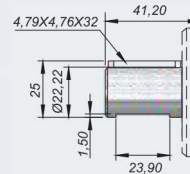

Gear Pump **30 SERIES K TYPE**

Available Shaft Types

Product Code			Displacement (cm <sup>3</sup> / rev)	Max.Cont. Pressure (100%)(bar)	Max.Peak Pressure (6 sec.max.)(bar)	Max.Cont. Speed (rpm)	Inlet	Outlet
CCW Left	CW Right	Bi-Directional						
22257017	22258017	22239017	17	300	320	2600	G1/2"	G1/2"
22257027	22258027	22239027	27	290	310			
22257034	22258034	22239034	34	285	305	2300	G3/4"	G3/4"
22257043	22258043	22239043	43	280	300			
22257051	22258051	22239051	51	230	280	2100	G1"	G3/4"
22257061	22258061	22239061	61	225	260			
22257082	22258082	22239082	82	200	220	1700	G1 1/4"	G1" - G3/4" (options)
22257100	22258100	22239100	100	190	220			
22257125	22258125	22239125	125	170	200	1600	G1 1/4"	G1" - G3/4" (options)

Gear Pump **30 SERIES SAE B**

Available Shaft Types

Product Code			Displacement (cm <sup>3</sup> / rev)	Max.Cont. Pressure (100%)(bar)	Max.Peak Pressure (6 sec.max.)(bar)	Max.Cont. Speed (rpm)	Inlet	Outlet
CCW Left	CW Right	Bi-Directional						
22267017	22268017	22269017	17	300	320	2600	G1/2"	G1/2"
22267027	22268027	22269027	27	290	310			
22267034	22268034	22269034	34	285	305	2300	G3/4"	G3/4"
22267043	22268043	22269043	43	280	300			
22267051	22268051	22269051	51	230	280	2100	G1"	G3/4"
22267061	22268061	22269061	61	225	260			
22267082	22268082	22269082	82	200	220	1700	G1 1/4"	G1" - G3/4" (options)
22267100	22268100	22269100	100	190	220			
22267125	22268125	22269125	125	170	200	1600	G1 1/4"	G1" - G3/4" (options)