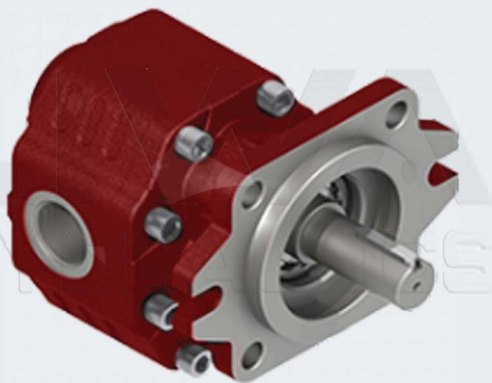

Gear Pump **40 SERIES UNI**

Available Shaft Types

Product Code			Displacement (cm <sup>3</sup> / rev)	Max.Cont. Pressure (100%)(bar)	Max.Peak Pressure (6 sec.max.)(bar)	Max.Cont. Speed (rpm)	Inlet	Outlet
CCW Left	CW Right	Bi-Directional						
22437063	22438063	22439063	63	280	330	1800	G1"	G3/4"
22437073	22438073	22439073	73	275	320		G1 1/4"	
22437087	22438087	22439087	87	265	300		G1 1/4"	
22437109	22438109	22439109	109	240	285	1500	G1 1/2"	G1"
22437133	22438133	22439133	133	230	270			
22437151	22438151	22439151	151	180	230			

Gear Pump **40 SERIES SAE C (4 HOLES)**

Available Shaft Types

Product Code			Displacement (cm <sup>3</sup> / rev)	Max.Cont. Pressure (100%)(bar)	Max.Peak Pressure (6 sec.max.)(bar)	Max.Cont. Speed (rpm)	Inlet	Outlet
CCW Left	CW Right	Bi-Directional						
22477063	22478063	22479063	63	280	330	1800	G1"	G3/4"
22477073	22478073	22479073	73	275	320		G1 1/4"	
22477087	22478087	22479087	87	265	300		G1 1/4"	
22477109	22478109	22479109	109	240	285	1500	G1 1/2"	G1"
22477133	22478133	22479133	133	230	270			
22477151	22478151	22479151	151	180	230			

Gear Pump **40 SERIES SAE C (2+4 HOLES)**

Available Shaft Types

Product Code			Displacement (cm <sup>3</sup> / rev)	Max.Cont. Pressure (100%)(bar)	Max.Peak Pressure (6 sec.max.)(bar)	Max.Cont. Speed (rpm)	Inlet	Outlet
CCW Left	CW Right	Bi-Directional						
22487063	22488063	22489063	63	280	330	1800	G1"	G3/4"
22487073	22488073	22489073	73	275	320		G1 1/4"	
22487087	22488087	22489087	87	265	300		G1 1/4"	
22487109	22488109	22489109	109	240	285	1500	G1 1/2"	G1"
22487133	22488133	22489133	133	230	270			
22487151	22488151	22489151	151	180	230			