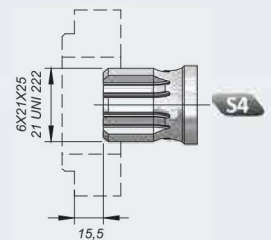

Gear Pump **40 SERIES ISO**

Available Shaft Types

Product Code			Displacement (cm <sup>3</sup> / rev)	Max.Cont. Pressure (100%)(bar)	Max.Peak Pressure (6 sec.max.)(bar)	Max.Cont. Speed (rpm)	Inlet	Outlet
CCW Left	CW Right	Bi-Directional						
22447063	22448063	22449063	63	280	330	1800	G1"	G3/4"
22447073	22448073	22449073	73	275	320		G1 1/4"	
22447087	22448087	22449087	87	265	300		G1 1/4"	
22447109	22448109	22449109	109	240	285	1500	G1 1/2"	G1"
22447133	22448133	22449133	133	230	270			
22447151	22448151	22449151	151	180	230			

Gear Pump **40 SERIES UNI**

Available Shaft Types

Product Code			Displacement (cm <sup>3</sup> / rev)	Max.Cont. Pressure (100%)(bar)	Max.Peak Pressure (6 sec.max.)(bar)	Max.Cont. Speed (rpm)	Inlet	Outlet
CCW Left	CW Right	Bi-Directional						
22437063	22438063	22439063	63	280	330	1800	G1"	G3/4"
22437073	22438073	22439073	73	275	320		G1 1/4"	
22437087	22438087	22439087	87	265	300		G1 1/4"	
22437109	22438109	22439109	109	240	285	1500	G1 1/2"	G1"
22437133	22438133	22439133	133	230	270			
22437151	22438151	22439151	151	180	230			

Gear Pump **40 SERIES SAE C (4 HOLES)**

Available Shaft Types

Product Code			Displacement (cm <sup>3</sup> / rev)	Max.Cont. Pressure (100%)(bar)	Max.Peak Pressure (6 sec.max.)(bar)	Max.Cont. Speed (rpm)	Inlet	Outlet
CCW Left	CW Right	Bi-Directional						
22477063	22478063	22479063	63	280	330	1800	G1"	G3/4"
22477073	22478073	22479073	73	275	320		G1 1/4"	
22477087	22478087	22479087	87	265	300		G1 1/4"	
22477109	22478109	22479109	109	240	285	1500	G1 1/2"	G1"
22477133	22478133	22479133	133	230	270			
22477151	22478151	22479151	151	180	230			