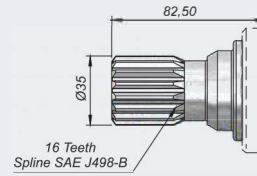

Gear Pump **40 SERIES UNI**

Available Shaft Types

Product Code			Displacement (cm <sup>3</sup> / rev)	Max.Cont. Pressure (100%)(bar)	Max.Peak Pressure (6 sec.max.)(bar)	Max.Cont. Speed (rpm)	Inlet	Outlet
CCW Left	CW Right	Bi-Directional						
22437063	22438063	22439063	63	280	330	1800	G1"	G3/4"
22437073	22438073	22439073	73	275	320		G1 1/4"	
22437087	22438087	22439087	87	265	300		G1 1/4"	
22437109	22438109	22439109	109	240	285	1500	G1 1/2"	G1"
22437133	22438133	22439133	133	230	270			
22437151	22438151	22439151	151	180	230			

Gear Pump **40 SERIES SAE C (4 HOLES)**

Available Shaft Types

Product Code			Displacement (cm <sup>3</sup> / rev)	Max.Cont. Pressure (100%)(bar)	Max.Peak Pressure (6 sec.max.)(bar)	Max.Cont. Speed (rpm)	Inlet	Outlet
CCW Left	CW Right	Bi-Directional						
22477063	22478063	22479063	63	280	330	1800	G1"	G3/4"
22477073	22478073	22479073	73	275	320		G1 1/4"	
22477087	22478087	22479087	87	265	300		G1 1/4"	
22477109	22478109	22479109	109	240	285	1500	G1 1/2"	G1"
22477133	22478133	22479133	133	230	270			
22477151	22478151	22479151	151	180	230			

Gear Pump **40 SERIES SAE C (2+4 HOLES)**

Available Shaft Types

Product Code			Displacement (cm <sup>3</sup> / rev)	Max.Cont. Pressure (100%)(bar)	Max.Peak Pressure (6 sec.max.)(bar)	Max.Cont. Speed (rpm)	Inlet	Outlet
CCW Left	CW Right	Bi-Directional						
22487063	22488063	22489063	63	280	330	1800	G1"	G3/4"
22487073	22488073	22489073	73	275	320		G1 1/4"	
22487087	22488087	22489087	87	265	300		G1 1/4"	
22487109	22488109	22489109	109	240	285	1500	G1 1/2"	G1"
22487133	22488133	22489133	133	230	270			
22487151	22488151	22489151	151	180	230			