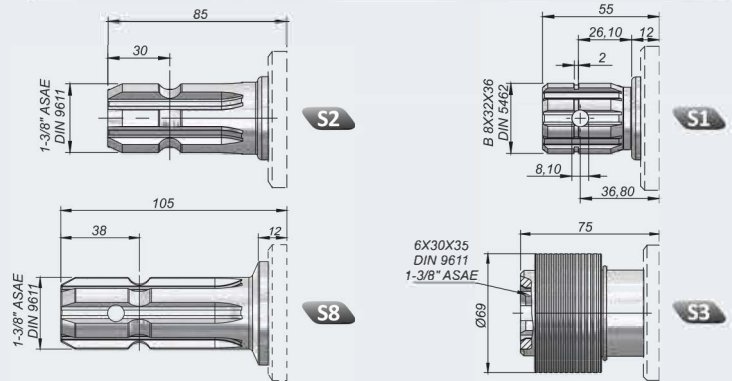

Gear Pump **40 SERIES ISO**

Available Shaft Types

Product Code			Displacement (cm <sup>3</sup> / rev)	Max.Cont. Pressure (100%)(bar)	Max.Peak Pressure (6 sec.max.)(bar)	Max.Cont. Speed (rpm)	Inlet	Outlet
CCW Left	CW Right	Bi-Directional						
22447063	22448063	22449063	63	280	330	1800	G1"	G3/4"
22447073	22448073	22449073	73	275	320		G1 1/4"	
22447087	22448087	22449087	87	265	300		G1 1/4"	
22447109	22448109	22449109	109	240	285	1500	G1 1/2"	G1"
22447133	22448133	22449133	133	230	270			
22447151	22448151	22449151	151	180	230			

Gear Pump **40 SERIES UNI**

Available Shaft Types

Product Code			Displacement (cm <sup>3</sup> / rev)	Max.Cont. Pressure (100%)(bar)	Max.Peak Pressure (6 sec.max.)(bar)	Max.Cont. Speed (rpm)	Inlet	Outlet
CCW Left	CW Right	Bi-Directional						
22437063	22438063	22439063	63	280	330	1800	G1"	G3/4"
22437073	22438073	22439073	73	275	320		G1 1/4"	
22437087	22438087	22439087	87	265	300		G1 1/4"	
22437109	22438109	22439109	109	240	285	1500	G1 1/2"	G1"
22437133	22438133	22439133	133	230	270			
22437151	22438151	22439151	151	180	230			

Gear Pump **40 SERIES SAE C (4 HOLES)**

Available Shaft Types

Product Code			Displacement (cm <sup>3</sup> / rev)	Max.Cont. Pressure (100%)(bar)	Max.Peak Pressure (6 sec.max.)(bar)	Max.Cont. Speed (rpm)	Inlet	Outlet
CCW Left	CW Right	Bi-Directional						
22477063	22478063	22479063	63	280	330	1800	G1"	G3/4"
22477073	22478073	22479073	73	275	320		G1 1/4"	
22477087	22478087	22479087	87	265	300		G1 1/4"	
22477109	22478109	22479109	109	240	285	1500	G1 1/2"	G1"
22477133	22478133	22479133	133	230	270			
22477151	22478151	22479151	151	180	230			