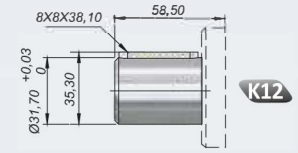

Gear Pump **40 SERIES UNI**

Available Shaft Types

Product Code			Displacement (cm <sup>3</sup> / rev)	Max.Cont. Pressure (100%)(bar)	Max.Peak Pressure (6 sec.max.)(bar)	Max.Cont. Speed (rpm)	Inlet	Outlet
CCW Left	CW Right	Bi-Directional						
22437063	22438063	22439063	63	280	330	1800	G1"	G3/4"
22437073	22438073	22439073	73	275	320		G1 1/4"	
22437087	22438087	22439087	87	265	300		G1 1/4"	
22437109	22438109	22439109	109	240	285	1500	G1 1/2"	G1"
22437133	22438133	22439133	133	230	270			
22437151	22438151	22439151	151	180	230			

Gear Pump **40 SERIES SAE C (4 HOLES)**

Available Shaft Types

Product Code			Displacement (cm <sup>3</sup> / rev)	Max.Cont. Pressure (100%)(bar)	Max.Peak Pressure (6 sec.max.)(bar)	Max.Cont. Speed (rpm)	Inlet	Outlet
CCW Left	CW Right	Bi-Directional						
22477063	22478063	22479063	63	280	330	1800	G1"	G3/4"
22477073	22478073	22479073	73	275	320		G1 1/4"	
22477087	22478087	22479087	87	265	300		G1 1/4"	
22477109	22478109	22479109	109	240	285	1500	G1 1/2"	G1"
22477133	22478133	22479133	133	230	270			
22477151	22478151	22479151	151	180	230			

Gear Pump **40 SERIES SAE C (2+4 HOLES)**

Available Shaft Types

Product Code			Displacement (cm <sup>3</sup> / rev)	Max.Cont. Pressure (100%)(bar)	Max.Peak Pressure (6 sec.max.)(bar)	Max.Cont. Speed (rpm)	Inlet	Outlet
CCW Left	CW Right	Bi-Directional						
22487063	22488063	22489063	63	280	330	1800	G1"	G3/4"
22487073	22488073	22489073	73	275	320		G1 1/4"	
22487087	22488087	22489087	87	265	300		G1 1/4"	
22487109	22488109	22489109	109	240	285	1500	G1 1/2"	G1"
22487133	22488133	22489133	133	230	270			
22487151	22488151	22489151	151	180	230			