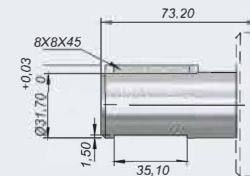

Gear Pump **40 SERIES UNI**

Available Shaft Types

Product Code			Displacement (cm <sup>3</sup> / rev)	Max.Cont. Pressure (100%)(bar)	Max.Peak Pressure (6 sec.max.)(bar)	Max.Cont. Speed (rpm)	Inlet	Outlet
CCW Left	CW Right	Bi-Directional						
22437063	22438063	22439063	63	280	330	1800	G1"	G3/4"
22437073	22438073	22439073	73	275	320		G1 1/4"	
22437087	22438087	22439087	87	265	300		G1 1/4"	
22437109	22438109	22439109	109	240	285	1500	G1 1/2"	G1"
22437133	22438133	22439133	133	230	270			
22437151	22438151	22439151	151	180	230			

Gear Pump **40 SERIES SAE C (4 HOLES)**

Available Shaft Types

Product Code			Displacement (cm <sup>3</sup> / rev)	Max.Cont. Pressure (100%)(bar)	Max.Peak Pressure (6 sec.max.)(bar)	Max.Cont. Speed (rpm)	Inlet	Outlet
CCW Left	CW Right	Bi-Directional						
22477063	22478063	22479063	63	280	330	1800	G1"	G3/4"
22477073	22478073	22479073	73	275	320		G1 1/4"	
22477087	22478087	22479087	87	265	300		G1 1/4"	
22477109	22478109	22479109	109	240	285	1500	G1 1/2"	G1"
22477133	22478133	22479133	133	230	270			
22477151	22478151	22479151	151	180	230			

Gear Pump **40 SERIES SAE C (2+4 HOLES)**

Available Shaft Types

Product Code			Displacement (cm <sup>3</sup> / rev)	Max.Cont. Pressure (100%)(bar)	Max.Peak Pressure (6 sec.max.)(bar)	Max.Cont. Speed (rpm)	Inlet	Outlet
CCW Left	CW Right	Bi-Directional						
22487063	22488063	22489063	63	280	330	1800	G1"	G3/4"
22487073	22488073	22489073	73	275	320		G1 1/4"	
22487087	22488087	22489087	87	265	300		G1 1/4"	
22487109	22488109	22489109	109	240	285	1500	G1 1/2"	G1"
22487133	22488133	22489133	133	230	270			
22487151	22488151	22489151	151	180	230			