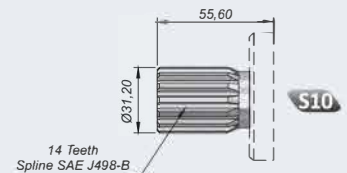

Gear Pump **40 SERIES UNI**

Available Shaft Types

Product Code			Displacement (cm <sup>3</sup> / rev)	Max.Cont. Pressure (100%)(bar)	Max.Peak Pressure (6 sec.max.)(bar)	Max.Cont. Speed (rpm)	Inlet	Outlet
CCW Left	CW Right	Bi-Directional						
22437063	22438063	22439063	63	280	330	1800	G1"	G3/4"
22437073	22438073	22439073	73	275	320		G1 1/4"	
22437087	22438087	22439087	87	265	300		G1 1/4"	
22437109	22438109	22439109	109	240	285	1500	G1 1/2"	G1"
22437133	22438133	22439133	133	230	270			
22437151	22438151	22439151	151	180	230			

Gear Pump **40 SERIES SAE C (4 HOLES)**

Available Shaft Types

Product Code			Displacement (cm <sup>3</sup> / rev)	Max.Cont. Pressure (100%)(bar)	Max.Peak Pressure (6 sec.max.)(bar)	Max.Cont. Speed (rpm)	Inlet	Outlet
CCW Left	CW Right	Bi-Directional						
22477063	22478063	22479063	63	280	330	1800	G1"	G3/4"
22477073	22478073	22479073	73	275	320		G1 1/4"	
22477087	22478087	22479087	87	265	300		G1 1/4"	
22477109	22478109	22479109	109	240	285	1500	G1 1/2"	G1"
22477133	22478133	22479133	133	230	270			
22477151	22478151	22479151	151	180	230			

Gear Pump **40 SERIES SAE C (2+4 HOLES)**

Available Shaft Types

Product Code			Displacement (cm <sup>3</sup> / rev)	Max.Cont. Pressure (100%)(bar)	Max.Peak Pressure (6 sec.max.)(bar)	Max.Cont. Speed (rpm)	Inlet	Outlet
CCW Left	CW Right	Bi-Directional						
22487063	22488063	22489063	63	280	330	1800	G1"	G3/4"
22487073	22488073	22489073	73	275	320		G1 1/4"	
22487087	22488087	22489087	87	265	300		G1 1/4"	
22487109	22488109	22489109	109	240	285	1500	G1 1/2"	G1"
22487133	22488133	22489133	133	230	270			
22487151	22488151	22489151	151	180	230			