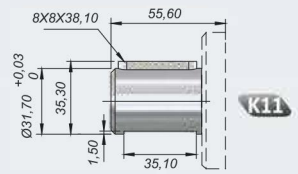

Gear Pump **40 SERIES UNI**

Available Shaft Types

Product Code			Displacement (cm <sup>3</sup> / rev)	Max.Cont. Pressure (100%)(bar)	Max.Peak Pressure (6 sec.max.)(bar)	Max.Cont. Speed (rpm)	Inlet	Outlet
CCW Left	CW Right	Bi-Directional						
22437063	22438063	22439063	63	280	330	1800	G1"	G3/4"
22437073	22438073	22439073	73	275	320		G1 1/4"	
22437087	22438087	22439087	87	265	300		G1 1/4"	
22437109	22438109	22439109	109	240	285	1500	G1 1/2"	G1"
22437133	22438133	22439133	133	230	270			
22437151	22438151	22439151	151	180	230			

Gear Pump **40 SERIES SAE C (4 HOLES)**

Available Shaft Types

Product Code			Displacement (cm <sup>3</sup> / rev)	Max.Cont. Pressure (100%)(bar)	Max.Peak Pressure (6 sec.max.)(bar)	Max.Cont. Speed (rpm)	Inlet	Outlet
CCW Left	CW Right	Bi-Directional						
22477063	22478063	22479063	63	280	330	1800	G1"	G3/4"
22477073	22478073	22479073	73	275	320		G1 1/4"	
22477087	22478087	22479087	87	265	300		G1 1/4"	
22477109	22478109	22479109	109	240	285	1500	G1 1/2"	G1"
22477133	22478133	22479133	133	230	270			
22477151	22478151	22479151	151	180	230			

Gear Pump **40 SERIES SAE C (2+4 HOLES)**

Available Shaft Types

Product Code			Displacement (cm <sup>3</sup> / rev)	Max.Cont. Pressure (100%)(bar)	Max.Peak Pressure (6 sec.max.)(bar)	Max.Cont. Speed (rpm)	Inlet	Outlet
CCW Left	CW Right	Bi-Directional						
22487063	22488063	22489063	63	280	330	1800	G1"	G3/4"
22487073	22488073	22489073	73	275	320		G1 1/4"	
22487087	22488087	22489087	87	265	300		G1 1/4"	
22487109	22488109	22489109	109	240	285	1500	G1 1/2"	G1"
22487133	22488133	22489133	133	230	270			
22487151	22488151	22489151	151	180	230			