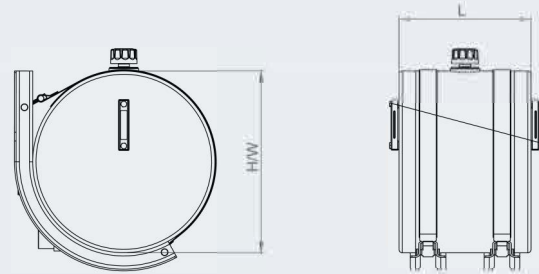

Oil Tank **ALUMINIUM REAR CUB**

Sizes

Product Code	H Height (mm)	W Width (mm)	L Length (mm)	Tank Volume H*W*L (lt)
77103080	350	350	650	80
77103122	350	350	1000	122
77103159	350	350	1300	159
77103196	350	350	1600	196
77103076	410	310	600	76
77103095	410	310	750	95
77103146	410	310	1150	146
77103178	410	310	1400	178
77103107	510	310	680	107
77103121	510	310	770	121
77103134	510	310	850	134
77103158	510	310	1000	158
77103174	510	310	1100	174
77103197	510	310	1250	197
77103172	520	420	790	172
77103194	520	420	890	194
77103214	520	420	980	214
77103240	520	420	1100	240
77103273	520	420	1250	273
77103136	650	320	650	136
77103187	650	320	900	187
77103228	650	320	1100	228
77103260	650	320	1250	260
77103133	830	230	700	133
77103162	830	230	850	162
77103210	830	230	1100	210
77103238	830	230	1250	238

Standarts

- Return Filter
- Filler Cup Antisplash
- Mounting Kit
- Painted Steel Belts
- Oil Lever Eye

Options

- Multi connect valve plate on top
- Multi connect valve plate on side
- Stainless Steel Belts
- L Size is changeable

Oil Tank **ALUMINIUM ROUNDED OIL TANK**

Sizes

Product Code	H Hight (mm)	L Lenght (mm)	Tank Volume (lt)
77303044	Ø400	350	44
77303063	Ø400	500	63
77303082	Ø400	650	82
77303100	Ø400	800	100
77303125	Ø400	1000	125
77303064	Ø550	270	64
77303083	Ø550	350	83
77303123	Ø550	520	123
77303155	Ø550	650	155
77303202	Ø550	850	202
77303135	Ø620	450	135
77303166	Ø620	550	166
77303211	Ø620	700	211
77303232	Ø620	770	232
77303257	Ø620	850	257
77303154	Ø660	450	154
77303188	Ø660	550	188
77303222	Ø660	650	222
77303256	Ø660	750	256
77303308	Ø660	900	308