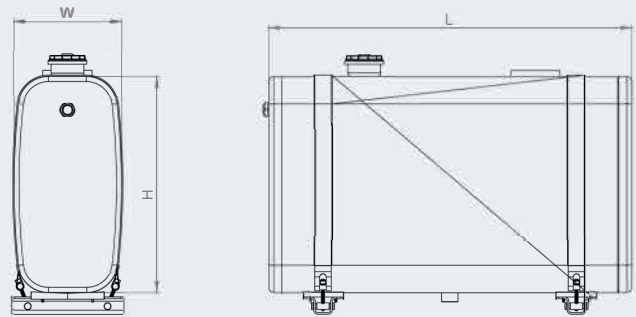

Oil Tank **ALUMINIUM SIDE MOUNTED**

Sizes

Product Code	H Hight (mm)	W Width (mm)	L Lenght (mm)	Tank Volume H*W*L (lt)
77203088	420	520	400	88
77203110	420	520	500	110
77203130	420	520	600	131
77203144	560	640	400	144
77203180	560	640	500	180
77203215	560	640	600	215
77203166	620	670	400	166
77203207	620	670	500	207
77203250	620	670	600	250
77203191	690	690	400	191
77203238	690	690	500	238
77203285	690	690	600	285

Standarts

- Return Filter
- Filler Cup Antisplash
- Mounting Kit
- Painted Steel Belts
- Oil Lever Eye

Options

- Multi connect valve plate on top
- Multi connect valve plate on side
- Stainless Steel Belts
- L Size is changeable

Oil Tank **ALUMINIUM REAR CUB**

Sizes

Product Code	H Height (mm)	W Width (mm)	L Length (mm)	Tank Volume H*W*L (lt)
77103080	350	350	650	80
77103122	350	350	1000	122
77103159	350	350	1300	159
77103196	350	350	1600	196
77103076	410	310	600	76
77103095	410	310	750	95
77103146	410	310	1150	146
77103178	410	310	1400	178
77103107	510	310	680	107
77103121	510	310	770	121
77103134	510	310	850	134
77103158	510	310	1000	158
77103174	510	310	1100	174
77103197	510	310	1250	197
77103172	520	420	790	172
77103194	520	420	890	194
77103214	520	420	980	214
77103240	520	420	1100	240
77103273	520	420	1250	273
77103136	650	320	650	136
77103187	650	320	900	187
77103228	650	320	1100	228
77103260	650	320	1250	260
77103133	830	230	700	133
77103162	830	230	850	162
77103210	830	230	1100	210
77103238	830	230	1250	238

Oil Tank **ALUMINIUM ROUNDED OIL TANK**

Sizes

Product Code	H Hight (mm)	L Lenght (mm)	Tank Volume (lt)
77303044	Ø400	350	44
77303063	Ø400	500	63
77303082	Ø400	650	82
77303100	Ø400	800	100
77303125	Ø400	1000	125
77303064	Ø550	270	64
77303083	Ø550	350	83
77303123	Ø550	520	123
77303155	Ø550	650	155
77303202	Ø550	850	202
77303135	Ø620	450	135
77303166	Ø620	550	166
77303211	Ø620	700	211
77303232	Ø620	770	232
77303257	Ø620	850	257
77303154	Ø660	450	154
77303188	Ø660	550	188
77303222	Ø660	650	222
77303256	Ø660	750	256
77303308	Ø660	900	308