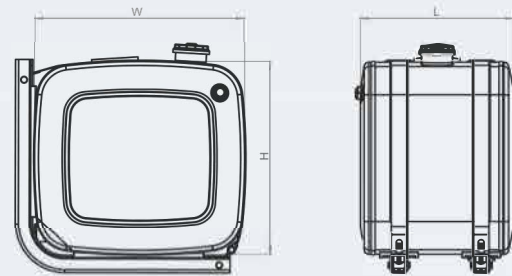

Oil Tank **ALUMINIUM SIDE MOUNTED**

Sizes

Product Code	H Hight (mm)	W Width (mm)	L Lenght (mm)	Tank Volume H*W*L (lt)
77203088	420	520	400	88
77203110	420	520	500	110
77203130	420	520	600	131
77203144	560	640	400	144
77203180	560	640	500	180
77203215	560	640	600	215
77203166	620	670	400	166
77203207	620	670	500	207
77203250	620	670	600	250
77203191	690	690	400	191
77203238	690	690	500	238
77203285	690	690	600	285

Standarts

- Return Filter
- Filler Cup Antisplash
- Mounting Kit
- Painted Steel Belts
- Oil Lever Eye

Options

- Multi connect valve plate on top
- Multi connect valve plate on side
- Stainless Steel Belts
- L Size is changeable

Oil Tank **ALUMINIUM REAR CUB**

Sizes

Product Code	H Height (mm)	W Width (mm)	L Length (mm)	Tank Volume H*W*L (lt)
77103080	350	350	650	80
77103122	350	350	1000	122
77103159	350	350	1300	159
77103196	350	350	1600	196
77103076	410	310	600	76
77103095	410	310	750	95
77103146	410	310	1150	146
77103178	410	310	1400	178
77103107	510	310	680	107
77103121	510	310	770	121
77103134	510	310	850	134
77103158	510	310	1000	158
77103174	510	310	1100	174
77103197	510	310	1250	197
77103172	520	420	790	172
77103194	520	420	890	194
77103214	520	420	980	214
77103240	520	420	1100	240
77103273	520	420	1250	273
77103136	650	320	650	136
77103187	650	320	900	187
77103228	650	320	1100	228
77103260	650	320	1250	260
77103133	830	230	700	133
77103162	830	230	850	162
77103210	830	230	1100	210
77103238	830	230	1250	238

Oil Tank **ALUMINIUM ROUNDED OIL TANK**

Sizes

Product Code	H Hight (mm)	L Lenght (mm)	Tank Volume (lt)
77303044	Ø400	350	44
77303063	Ø400	500	63
77303082	Ø400	650	82
77303100	Ø400	800	100
77303125	Ø400	1000	125
77303064	Ø550	270	64
77303083	Ø550	350	83
77303123	Ø550	520	123
77303155	Ø550	650	155
77303202	Ø550	850	202
77303135	Ø620	450	135
77303166	Ø620	550	166
77303211	Ø620	700	211
77303232	Ø620	770	232
77303257	Ø620	850	257
77303154	Ø660	450	154
77303188	Ø660	550	188
77303222	Ø660	650	222
77303256	Ø660	750	256
77303308	Ø660	900	308