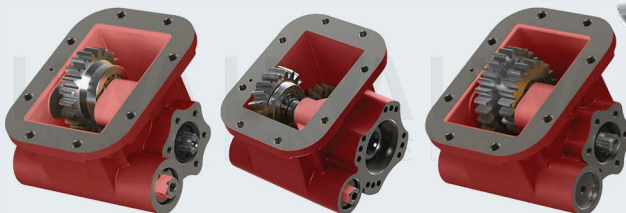

Used Vehicles

214.26 - 220.26 - 280 FATİH / 2520L - 2621 FORD CARGO 522 - 822 - 620 BMC 280 / FODEN 3000 26.234 - 26.264 - 26.284 - MAN 6X2 EURO / SEDDON 211 NISSAN CPC 16 / RENAULT MIDLUM 270 TATA LPTA 2621 TC 6X6 LPS 4021 TC / ERF ES6 / 1626 JAC EGYPT

Product Code	55447602	55447601	55447603
Mounting Type	Bottom	Bottom	Bottom
Control Type	Pneumatic	Pneumatic	Pneumatic
Rotation Type	Right (cw)	Right (cw)	Right (cw)
Weight	17.5 kg	22.5 kg	17.5 kg