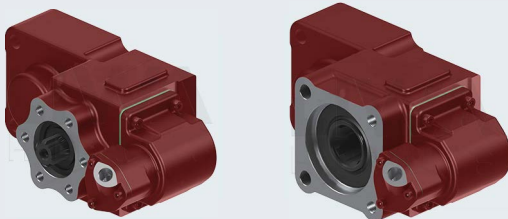

Gear Box IVECO 2828,5 - 2831,5 - 28028 - 28031

Used Vehicles

35,9 - 65,9 - 35NC - 50NC - 50,9 - 50,11 - 60,9 IVECO

Product Code	55748601	55748604
Mounting Type	Right Side	Right Side
Control Type	Mechanic	Pneumatic
Rotation Type	Right (cw)	Right (cw)
Weight	9 kg	9 kg

Used Vehicles

IVECO 35 C 13 DAILY GAMMA 2000 / 40C15 / 65C15

Product Code	55149645	55149646
Mounting Type	6S300:Left Side-6S350:Right Side	6S300:Left Side-6S350:Right Side
Control Type	Mechanic	Pneumatic
Rotation Type	Right (cw)	Right (cw)
Weight	11 kg	11 kg

Gear Box ZF 6 S 380 / 6S400 / 2840,6

Used Vehicles

IVECO 45C15 DAILY 4X4 50C18 - 35C15 - 50C15 - IVECO 65C15 - 70C15 IVECO DAILY 4X4 55S18

Product Code	55149647
Mounting Type	Right Side
Control Type	Mechanic
Rotation Type	Right (cw)
Weight	11 kg

Gear Box IVECO 2865.6 (9.00)

Used Vehicles

JOHNSTON 12E18 IVECO EUROCARGO / 100E21 - 120E18 - 120E23 - 130E23 - 180E18 - 260E18 - 80,21 - 100,18 - 120,23 - 130,23 - 150,18 - 150,23 - 170,18 - 170,23 - 150E21 - 220E21 EURO CARGO IVECO