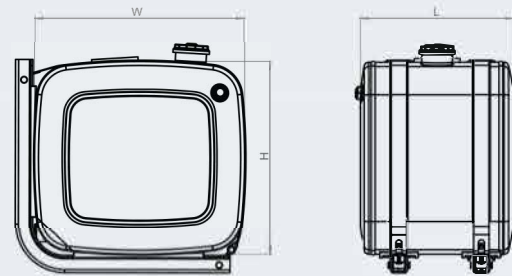

Oil Tank **STEEL SIDE MOUNTED**

Sizes

Product Code	H Height (mm)	W Width (mm)	L Length (mm)	Tank Volume H*W*L (lt)
77202088	420	520	400	88
77202110	420	520	500	110
77202130	420	520	600	131
77202144	560	640	400	144
77202180	560	640	500	180
77202215	560	640	600	215
77202166	620	670	400	166
77202207	620	670	500	207
77202250	620	670	600	250
77202191	690	690	400	191
77202238	690	690	500	238
77203285	690	690	600	285

Standarts

- Return Filter
- Filler Cup Antisplash
- Mounting Kit
- Painted Steel Belts
- Oil Lever Eye

Options

- Multi connect valve plate on top
- Multi connect valve plate on side
- Stainless Steel Belts
- L Size is changeable

Oil Tank **STEEL REAR CUB**

Sizes

Product Code	H Height (mm)	W Width (mm)	L Length (mm)	Tank Volume H*W*L (lt)
77102080	350	350	650	80
77102122	350	350	1000	122
77102159	350	350	1300	159
77102196	350	350	1600	196
77102076	410	310	600	76
77102096	410	310	750	96
77103146	410	310	1150	146
77102178	410	310	1400	178
77102107	510	310	680	107
77102121	510	310	770	121
77102134	510	310	850	134
77102158	510	310	1000	158
77102174	510	310	1100	174
77102197	510	310	1250	197
77102172	520	420	790	172
77102194	520	420	890	194
77102214	520	420	980	214
77102240	520	420	1100	240
77102273	520	420	1250	273
77102136	650	320	650	136
77102187	650	320	900	187
77102228	650	320	1100	228
77102260	650	320	1250	260
77102123	700	250	700	123
77102148	700	250	850	148
77102175	700	250	1000	175
77102210	700	250	1200	210

Oil Tank **STEEL ROUNDED OIL TANK**

Sizes

Product Code	H Hight (mm)	L Lenght (mm)	Tank Volume (lt)
77302044	Ø400	350	44
77302063	Ø400	500	63
77302082	Ø400	650	82
77302100	Ø400	800	100
77302125	Ø400	1000	125
77302064	Ø550	270	64
77302083	Ø550	350	83
77302123	Ø550	520	123
77302155	Ø550	650	155
77302202	Ø550	850	202
77302135	Ø620	450	135
77302166	Ø620	550	166
77302211	Ø620	700	211
77302232	Ø620	770	232
77302257	Ø620	850	257
77302154	Ø660	450	154
77302188	Ø660	550	188
77302222	Ø660	650	222
77302256	Ø660	750	256
77302308	Ø660	900	308