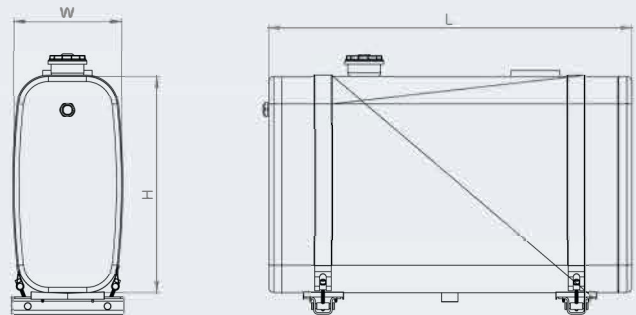

Oil Tank **STEEL SIDE MOUNTED**

Sizes

Product Code	H Height (mm)	W Width (mm)	L Length (mm)	Tank Volume H*W*L (lt)
77202088	420	520	400	88
77202110	420	520	500	110
77202130	420	520	600	131
77202144	560	640	400	144
77202180	560	640	500	180
77202215	560	640	600	215
77202166	620	670	400	166
77202207	620	670	500	207
77202250	620	670	600	250
77202191	690	690	400	191
77202238	690	690	500	238
77203285	690	690	600	285

Standarts

- Return Filter
- Filler Cup Antisplash
- Mounting Kit
- Painted Steel Belts
- Oil Lever Eye

Options

- Multi connect valve plate on top
- Multi connect valve plate on side
- Stainless Steel Belts
- L Size is changeable

Oil Tank **STEEL REAR CUB**

Sizes

Product Code	H Height (mm)	W Width (mm)	L Length (mm)	Tank Volume H*W*L (lt)
77102080	350	350	650	80
77102122	350	350	1000	122
77102159	350	350	1300	159
77102196	350	350	1600	196
77102076	410	310	600	76
77102096	410	310	750	96
77103146	410	310	1150	146
77102178	410	310	1400	178
77102107	510	310	680	107
77102121	510	310	770	121
77102134	510	310	850	134
77102158	510	310	1000	158
77102174	510	310	1100	174
77102197	510	310	1250	197
77102172	520	420	790	172
77102194	520	420	890	194
77102214	520	420	980	214
77102240	520	420	1100	240
77102273	520	420	1250	273
77102136	650	320	650	136
77102187	650	320	900	187
77102228	650	320	1100	228
77102260	650	320	1250	260
77102123	700	250	700	123
77102148	700	250	850	148
77102175	700	250	1000	175
77102210	700	250	1200	210

Oil Tank **STEEL ROUNDED OIL TANK**

Sizes

Product Code	H Hight (mm)	L Lenght (mm)	Tank Volume (lt)
77302044	Ø400	350	44
77302063	Ø400	500	63
77302082	Ø400	650	82
77302100	Ø400	800	100
77302125	Ø400	1000	125
77302064	Ø550	270	64
77302083	Ø550	350	83
77302123	Ø550	520	123
77302155	Ø550	650	155
77302202	Ø550	850	202
77302135	Ø620	450	135
77302166	Ø620	550	166
77302211	Ø620	700	211
77302232	Ø620	770	232
77302257	Ø620	850	257
77302154	Ø660	450	154
77302188	Ø660	550	188
77302222	Ø660	650	222
77302256	Ø660	750	256
77302308	Ø660	900	308