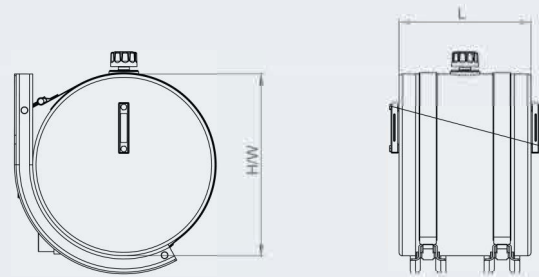

Oil Tank **STEEL REAR CUB**

Sizes

Product Code	H Height (mm)	W Width (mm)	L Length (mm)	Tank Volume H*W*L (lt)
77102080	350	350	650	80
77102122	350	350	1000	122
77102159	350	350	1300	159
77102196	350	350	1600	196
77102076	410	310	600	76
77102096	410	310	750	96
77103146	410	310	1150	146
77102178	410	310	1400	178
77102107	510	310	680	107
77102121	510	310	770	121
77102134	510	310	850	134
77102158	510	310	1000	158
77102174	510	310	1100	174
77102197	510	310	1250	197
77102172	520	420	790	172
77102194	520	420	890	194
77102214	520	420	980	214
77102240	520	420	1100	240
77102273	520	420	1250	273
77102136	650	320	650	136
77102187	650	320	900	187
77102228	650	320	1100	228
77102260	650	320	1250	260
77102123	700	250	700	123
77102148	700	250	850	148
77102175	700	250	1000	175
77102210	700	250	1200	210

Standards

- Return Filter
- Filler Cup Antisplash
- Mounting Kit
- Painted Steel Belts
- Oil Lever Eye

Options

- Multi connect valve plate on top
- Multi connect valve plate on side
- Stainless Steel Belts
- L Size is changeable

Oil Tank **STEEL ROUNDED OIL TANK**

Sizes

Product Code	H Hight (mm)	L Lenght (mm)	Tank Volume (lt)
77302044	Ø400	350	44
77302063	Ø400	500	63
77302082	Ø400	650	82
77302100	Ø400	800	100
77302125	Ø400	1000	125
77302064	Ø550	270	64
77302083	Ø550	350	83
77302123	Ø550	520	123
77302155	Ø550	650	155
77302202	Ø550	850	202
77302135	Ø620	450	135
77302166	Ø620	550	166
77302211	Ø620	700	211
77302232	Ø620	770	232
77302257	Ø620	850	257
77302154	Ø660	450	154
77302188	Ø660	550	188
77302222	Ø660	650	222
77302256	Ø660	750	256
77302308	Ø660	900	308